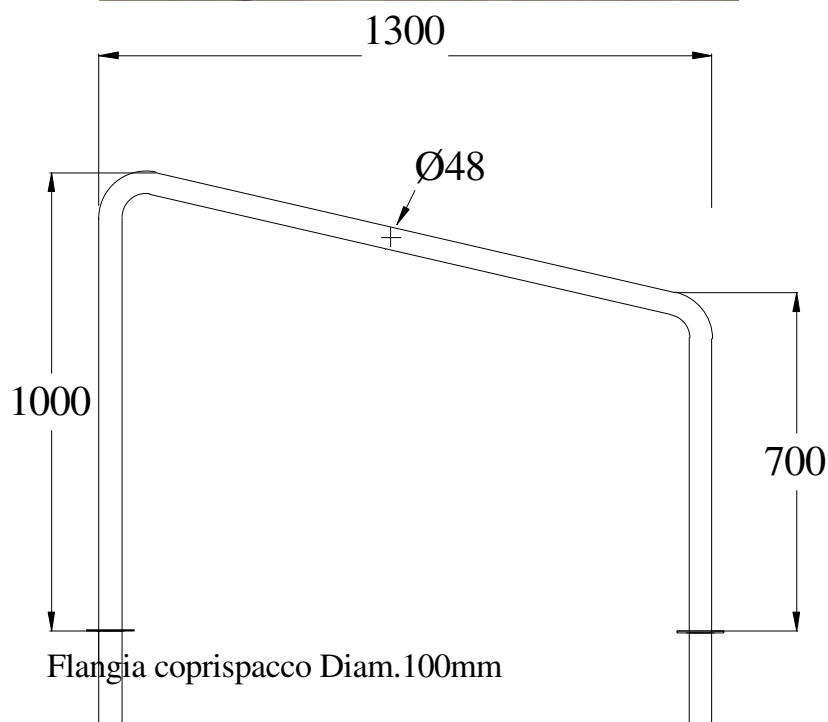

ARCHETTO INOX 1300

ALTEZZA DA 1000 A 700

ARCHETTO IN ACCIAIO INOX AISI304
DIAMETRO 48mm
FLANGIA ø100mm